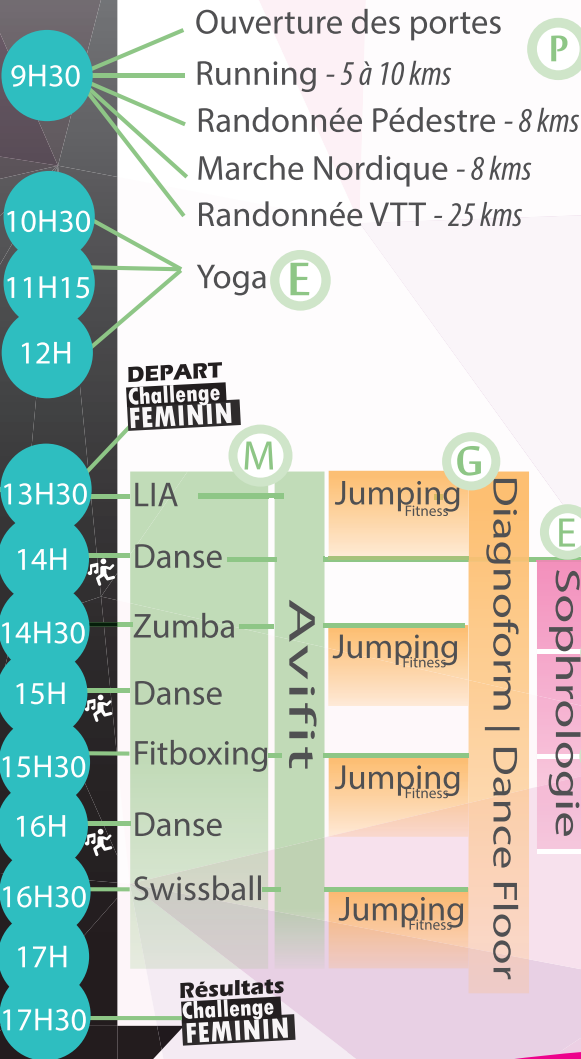

Programme

- M** Espace Culturel «Danielle Mitterrand»
- G** Salle des sports Michel Galy
- S** Stade et environs
- E** École de musique
- P** Parkings
- B** Cour Bergerie

Flashmob 
Dansons tous ensemble !

Faim ?
Pensez aux foodtrucks

Soif ?
Les archers d'Avesnes tiennent la buvette !

En avant Les filles

Sport Bien-être, rien que pour elles !

Bonne journée !